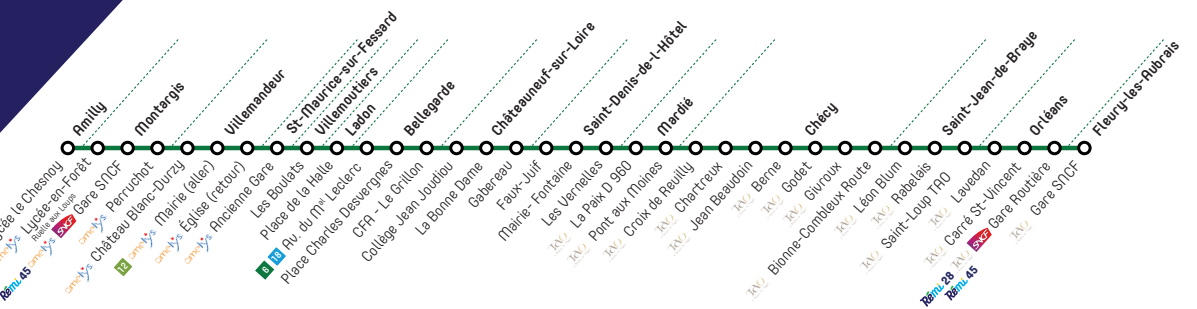

CONTACTEZ-NOUS

www.remi-centrevaldeloire.fr

Téléchargez l'appli

Transdev Loiret Mobilités
Exploitant du réseau Car Rémi 45
CS 90200
45808 Saint-Jean-de-Braye Cedex 1

0 800 00 45 00 Service & appel gratuits

TARIFS

- > Billet unitaire Car Rémi 45 : 3€
  > 10 voyages Car Rémi 45 : 21€
  > Abonnement mensuel Car Rémi 45 Zen* : 50€
  > Abonnement mensuel Car Rémi 45 Zen Jeune* : 25€

RETROUVEZ TOUS LES TARIFS SUR WWW.REMI-CENTREVALDELOIRE.FR

OÙ RECHARGER MA CARTE RÉMI ?

- > Sur notre site internet
  > R auprès des conducteurs
  > Dans les points de vente agences et dépositaires ci-dessous

NOS AGENCES

- > GARE ROUTIÈRE
  2, rue Marcel Proust
  45000 Orléans
  > FRAIZY VOYAGES
  26, mail Ouest
  45300 Pithiviers

LIGNE 6

Montargis > Bellegarde > Orléans

Table with columns: Jours de circulation, SEM, DF, and rows for stations: MONTARGIS, VILLEMARDEUR, SAINT-MAURICE-SUR-FESSARD, VILLEMOUTIERS, LADON, BELLEGARDE, ORLÉANS.

Table with columns: Jours de circulation, SEM, DF, and rows for stations: MONTARGIS, VILLEMARDEUR, SAINT-MAURICE-SUR-FESSARD, VILLEMOUTIERS, LADON, BELLEGARDE, ORLÉANS.

Nos horaires sont donnés à titre indicatif et sous réserve de modification. Ils dépendent des aires de la circulation.

LIGNE 6

Les arrêts entre Montargis et Orléans

LÉGENDES

- Montée autorisée, descente interdite.
  Descente autorisée, montée interdite.
  Circule également le 25/05/2022 & le 06/07/2022

Jours de circulation :
SEM : Circule du lundi au samedi (sauf jours fériés).
Me : Circule uniquement le mercredi (sauf jours fériés).
V : Circule uniquement le vendredi (sauf jours fériés).
DF : Circule le dimanche et jours fériés.

LIGNE 6

Montargis > Bellegarde > Orléans

ÉDITION SEPTEMBRE 2021

Horaires à compter du 1er septembre 2021 jusqu'au 6 juillet 2022 inclus