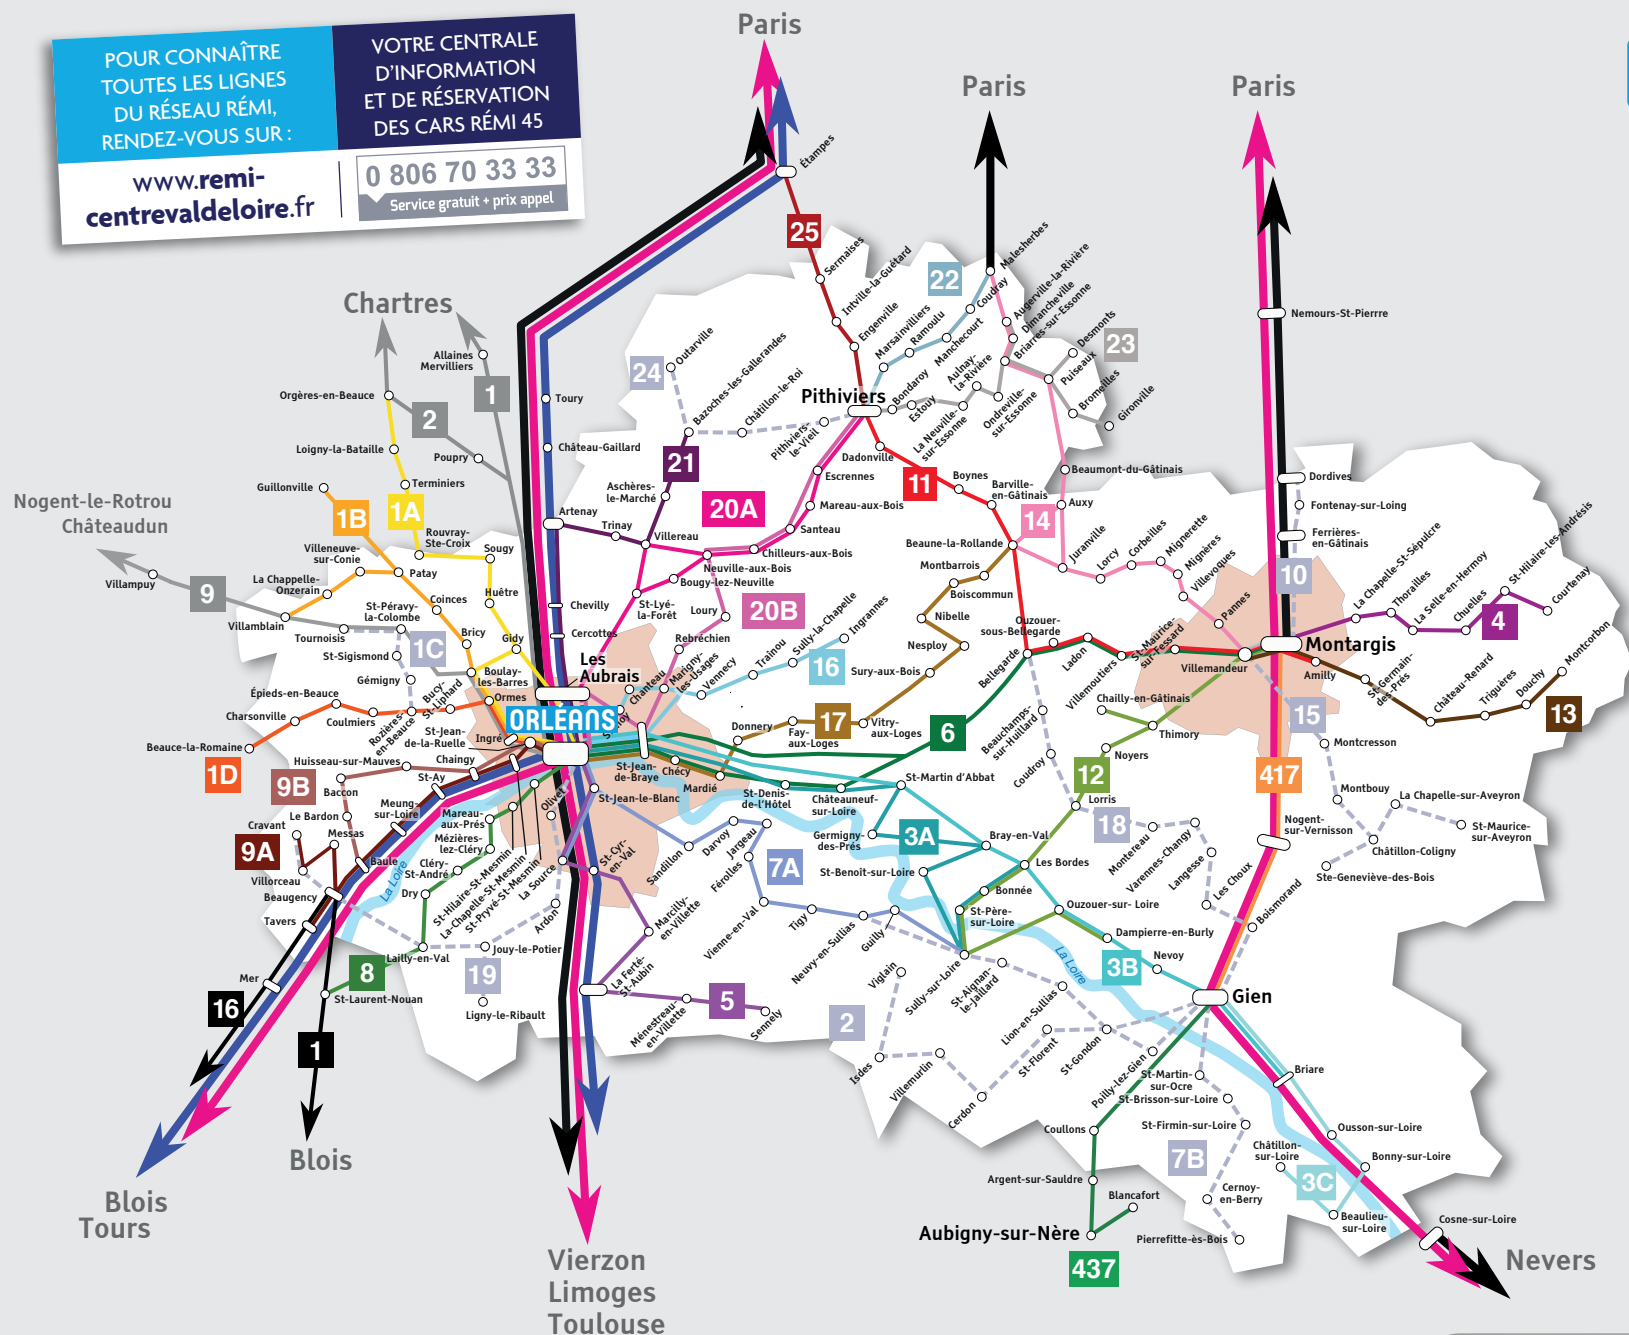

Plan de réseau Rémi 45

POUR CONNAÎTRE TOUTES LES LIGNES DU RÉSEAU RÉMI, RENDEZ-VOUS SUR : www.remi-centrevalde Loire.fr

VOTRE CENTRALE D'INFORMATION ET DE RÉSERVATION DES CARS RÉMI 45

0 806 70 33 33
Service gratuit + prix appel

RÉSEAU CAR RÉMI

- LIGNES RÉGULIÈRES CAR RÉMI 45
- LIGNES SCOLAIRES OUVERTES AUX VOYAGEURS SOUS CONDITIONS
- LIGNES RÉGULIÈRES CAR RÉMI 28
- LIGNES RÉGULIÈRES CAR RÉMI 41

RÉSEAU TRAIN

- LIGNES DE TRAIN RÉMI
- LIGNES DE TRAIN RÉMI EXPRESS
- AUTRES LIGNES DE TRAIN

RÉSEAUX TRANSPORTS URBAINS

- RÉSEAUX DE BUS ET DE TRAIN (TRAJETS INTERNES INTERDITS)